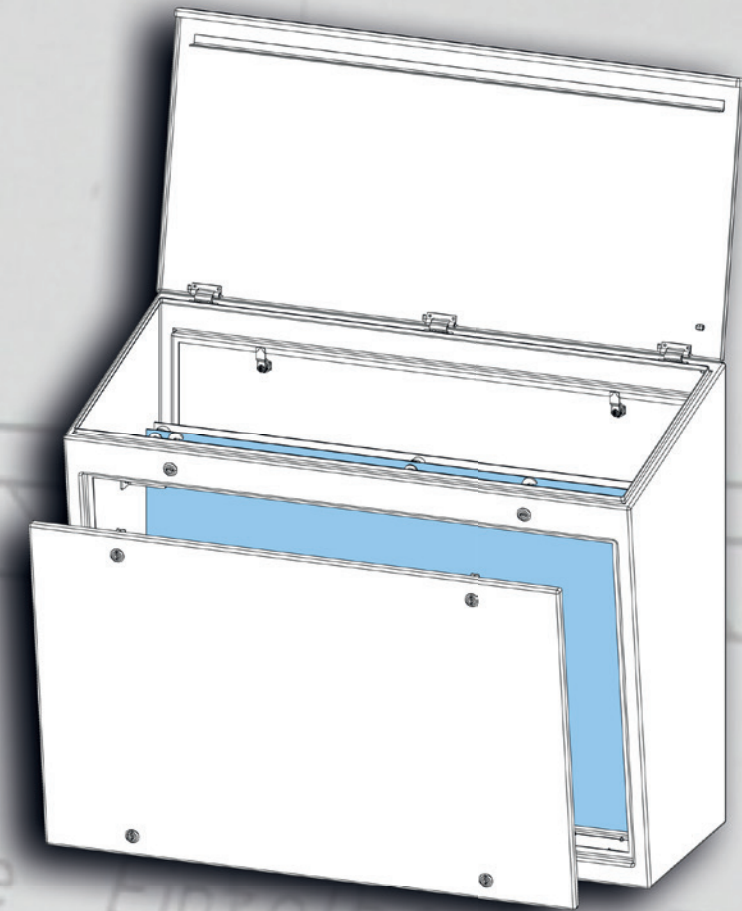

EDELSTAHL®
**Rost
frei**

Befestigung siehe Einzelteil „Z“

Normalausführung

- Schutzart:** IP54
- Werkstoff** **Edelstahl:** Gehäuse 1.4301 geschliffen, Korn 240
Montageplatte St 1203, 3 mm verzinkt
- Stahl:** Gehäuse 1.0330, strukturlackiert RAL 7035 lichtgrau
Montageplatte Stahl, 3 mm verzinkt
- Kabeleinführung:** keine
- Verschluss:** Doppelbart
- Verriegelung:** Vorreiber
- Türanschlag:** rechts, Öffnungswinkel 120°
- Wandbefestigung:** keine
- Optionen:** Siehe dazu Seite 8/9

Best.-Nr.	Stahl	Gehäuse					Montage-Platte		Nutzmaße Tür/ Innen			Kabel-einführung	Gewicht kg
		B	H1	H2	T1	T2	b	h	BN	HN	TN		
PVR-E 80	PVR 80	800	990	860	571	425	720	720	750	450	115	2 x (70 x 600)	85
PVR-E100	PVR100	1000	990	860	571	425	920	720	950	450	115	2 x (70 x 800)	100
PVR-E 120	PVR 120	1200	990	860	571	425	1120	720	1150	450	115	2 x (70 x 500)	120
PVR-E 150	PVR 150	1500	990	860	571	425	1420	720	1450	450	115	4 x (70 x 600)	140