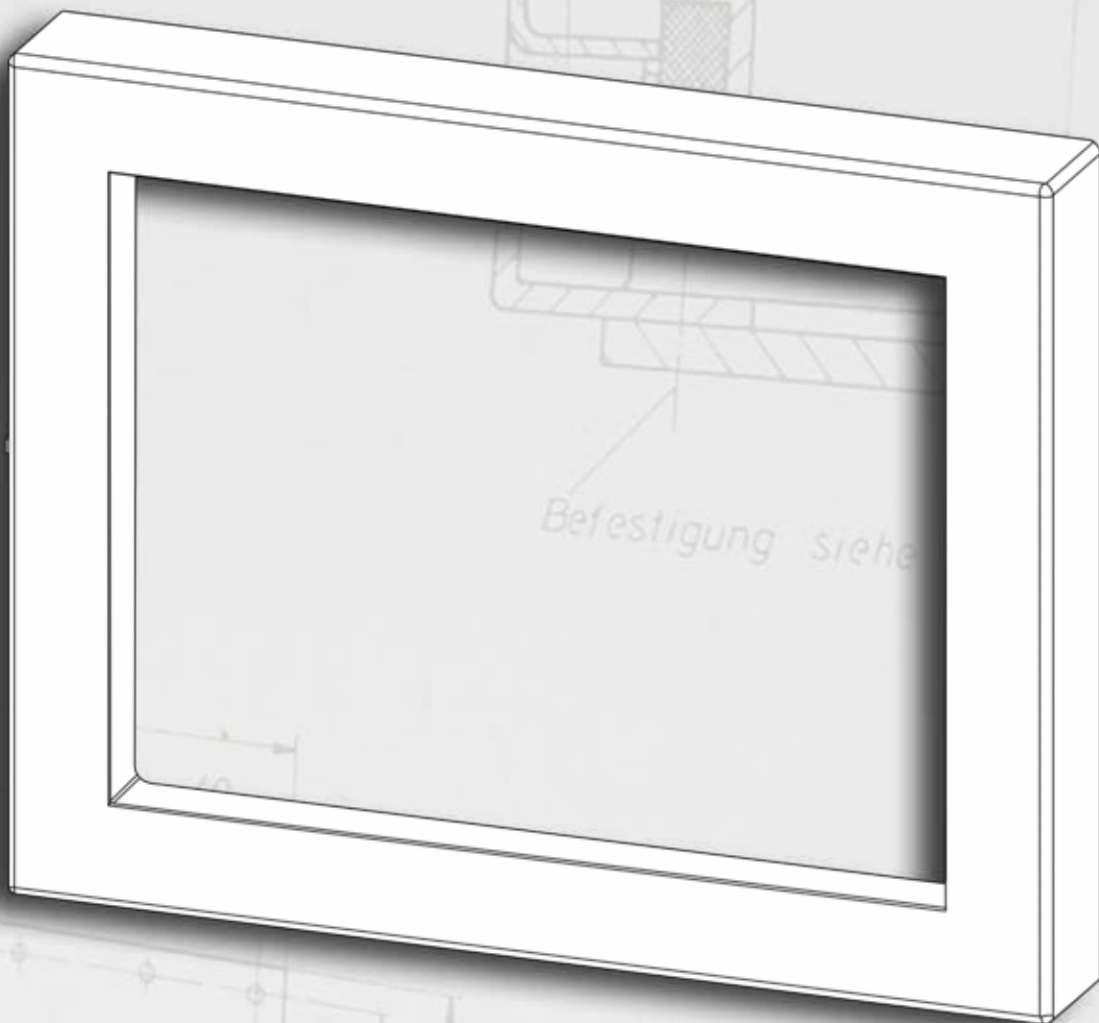

# Edelstahl-Aufsetztüren Typ AT-E

**Jacob**  
Schaltschränke

## Normalausführung

**Schutzart:**

IP54

**Bautiefe:**

45 und 46mm  
Mit 5 mm  
Verbundglasscheibe

**Verschluss:**

Knebelschloss, abschließbar  
Scharniere, innenliegend

# Edelstahl-Aufsetztüren Typ AT-E

**Jacob**  
Schaltschranke

H (mm)	B (mm)						T (mm)	
	300	400	500	600	700	800	45	65
300	33	34	35	36	37	38		
400	43	44	45	46	47	48		
500	53	54	55	56	57	58		
600	63	64	65	66	67	68		
700	73	74	75	76	77	78		
800	83	84	85	86	87	88		
900	93	94	95	96	97	98		
1000	103	104	105	106	107	108		
1200	123	124	125	126	127	128		
1400	143	144	145	146	147	148		